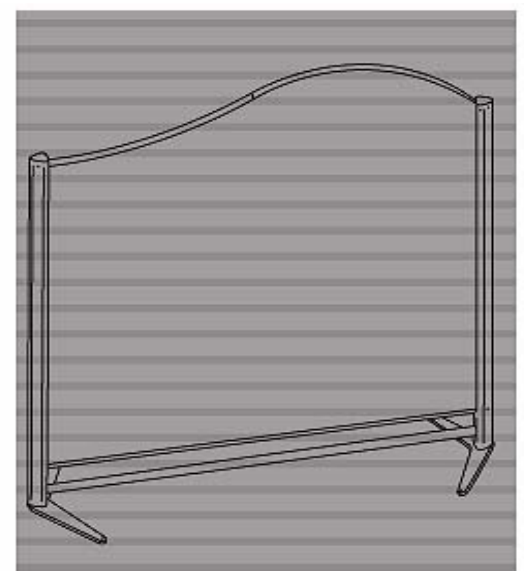

JAMOS ALLEGRO

In drei verschiedenen Größen (S, M, L) erhältlich.
Auf Wunsch mit farbig beschichteten Fußsockeln und Eckverbindern lieferbar.
Bewegliches Aufhängesystem für Bilderrahmen.
Magnetische Tafel (11 mm stark)
Höhenverstellbar (+ 300 mm)

	Tafelgröße H x B x T (mm)	Ges. Größe H x B x T (mm)	Gewicht (kg)	Stückpreis EUR (bei Mindestab- nahme 5 Stück)	Einzel- preis EUR	Ersatztafel + Montage EUR
Universo (S)	1230 x 810 x 11	1920 x 890 x 44	14,5	79,-	85,-	20,-
Universo (M)	1230 x 980 x 11	1920 x 1060 x 44	16,5	89,-	95,-	25,-
Universo (L)	1480 x 1230 x 11	1920 x 1310 x 44	21,5	99,-	105,-	30,-
Allegro (S)	1230 x 810 x 11	1920 x 890 x 44	13,0	82,-	85,-	20,-
Allegro (M)	1230 x 980 x 11	1920 x 1060 x 44	14,5	92,-	95,-	25,-
Allegro (L)	1480 x 1230 x 11	1920 x 1310 x 44	18,0	102,-	105,-	30,-
dell`Arte (M)	1980 x 880 x 30	2070 x 970 x 44	20,0	119,-	128,-	60,-
dell`Arte (L)	1980 x 1360 x 30	2070 x 1450 x 44	26,0	139,-	148,-	85,-

Preise gültig bei Warenabholung in der WfB Schwarzach. Zuzüglich 7 % Mehrwertsteuer.

JAMOS DELL`ARTE

Tafel: Holzrahmen mit kunststoff-
beschichteter Faserplatte.
Bewegliches Aufhängesystem für
Bilderrahmen.
In zwei verschiedenen Größen (M,
L) erhältlich

JAMOS VARIO

- Tafel nach Wunsch aus Holz, Pappe, Faserplatten oder Textil.
- Nach oben offen oder beliebige Bogenlinie.
- Größe nach Wunsch (Profillänge maximal 6m)

Um Ihnen ein gleich bleibend hohes Qualitätsniveau gewährleisten zu können, haben die Werkstätten der Johannes-Anstalten Mosbach ein Qualitätsmanagementsystem installiert. Dies wurde mit der Zertifizierung nach DIN EN ISO 9001 : 2000 unter Beweis gestellt.